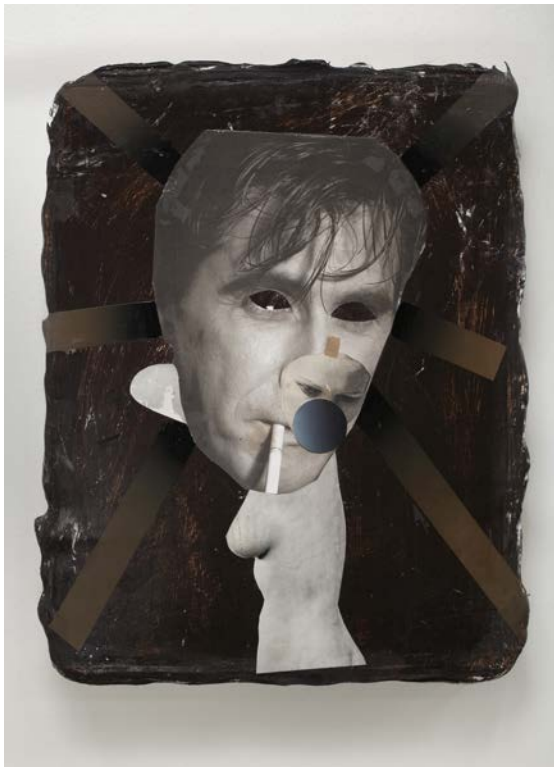

2012, kombinovaná technika na plátně,
49 × 49 cm

Vyvolávací cena 35 000 Kč

024

Karel Cudlín
Miláno 2012

2012, fotografie, 50 × 68 cm

Vyvolávací cena 8 900 Kč

025

Vladimír Houdek