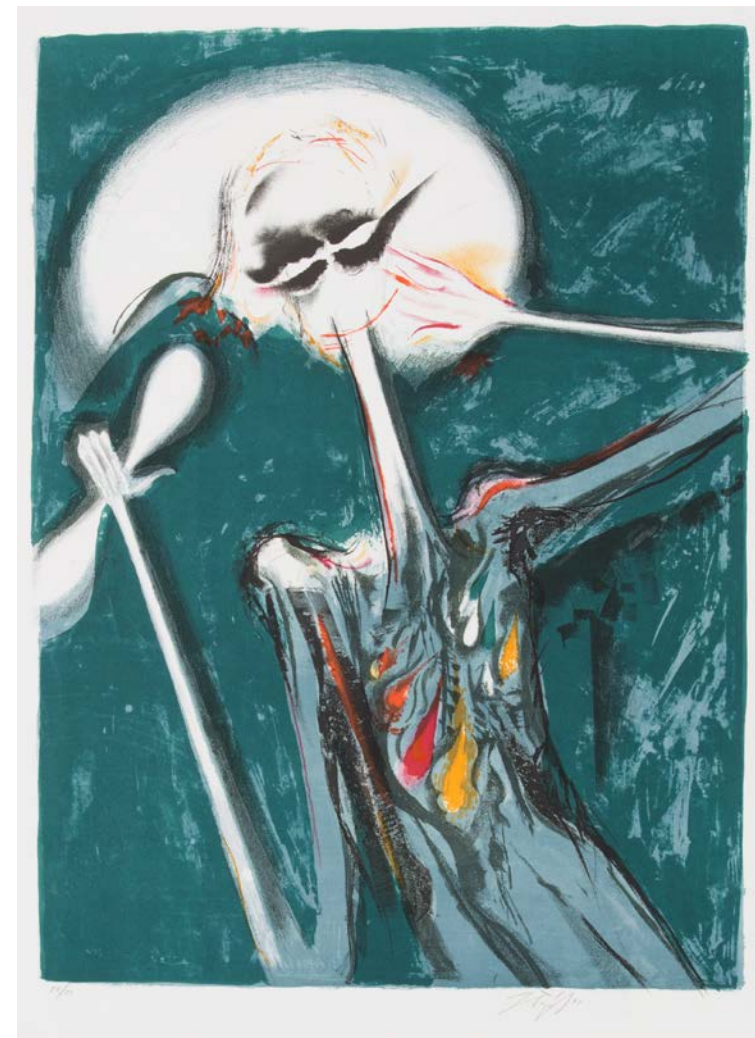

2001, lept (měkký kryt), 32 × 48 cm

Vyvolávací cena 3 000 Kč

085

Jaroslav Šerých
Vzpomínka mima

1978, litografie, 60 × 40 cm

Vyvolávací cena 21 000 Kč

086

Lucie Rašková
Svatý Jan pod Skalou